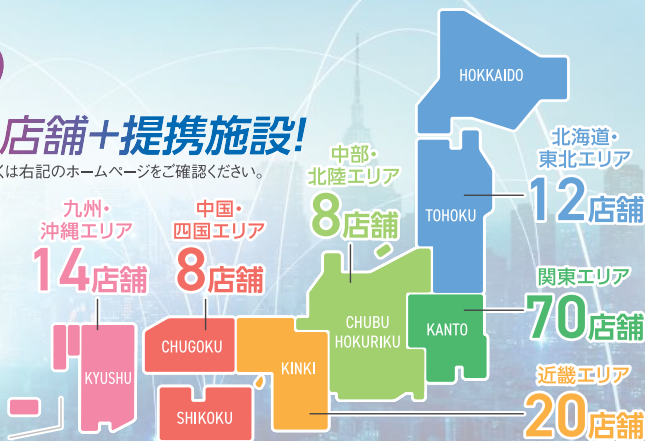

温かい人の輪が  
長続きの理由です!

Cさん

最初は長続きしないと思っていましたが、ジム友さんや温かいスタッフさんのサポートもあり長年続いています。

※参照元「ルネサンスcolors」より

飽きない。つながる。無理しない。続けられるルネサンスを始めよう!

利用可能施設は

全国 **132** 店舗+提携施設!

※提携施設の利用は法人により異なります。詳しくは右記のホームページをご確認ください。  
※契約により提携施設がない場合がございます

見学・体験は  
お近くの  
ルネサンスへ!

あなたの通える  
施設をチェック